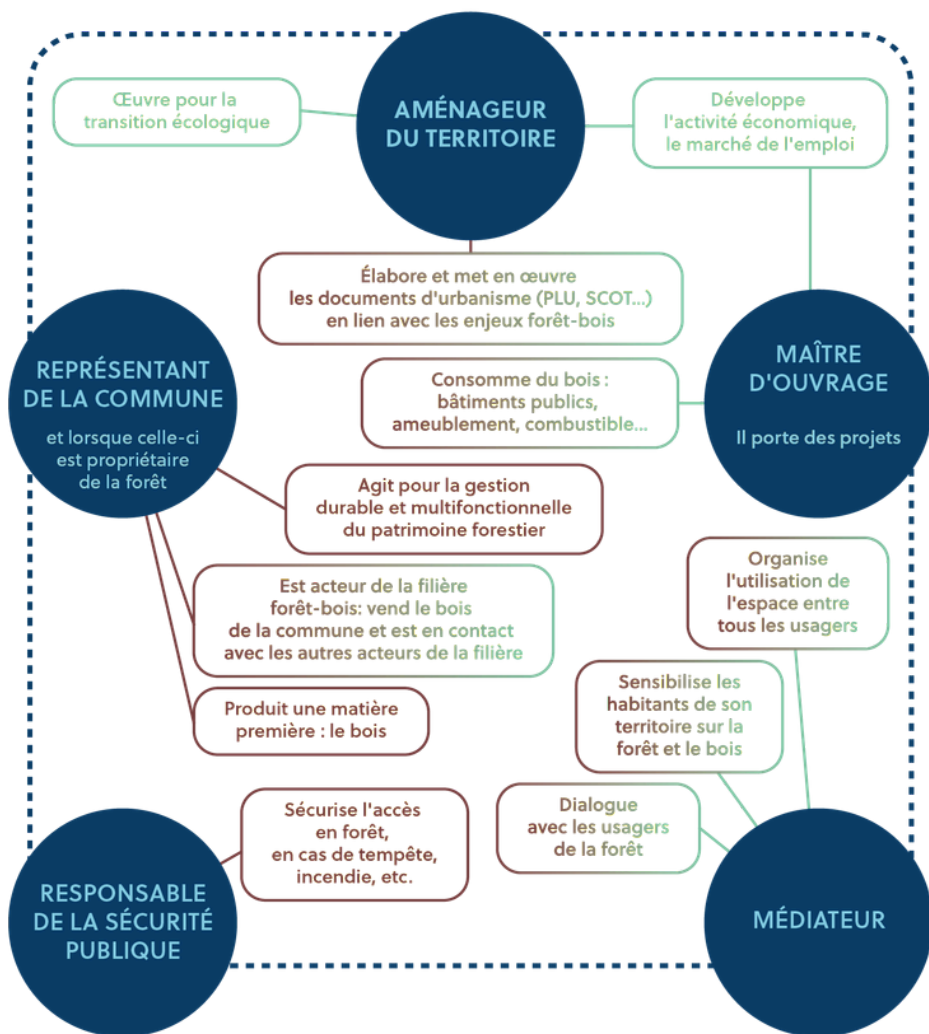

+100 Salarié-e-s

COMMUNES FORESTIÈRES FRANCE, C'EST AUSSI DES ACTIONS À L'INTERNATIONAL

Territoires et forêts solidaires (COFOR-International)

Fédération européenne des Communes forestières (FECOF)

Coopération France-Québec

VOTRE RÔLE D'ÉLU·E FORESTIER·ÈRE

LÉGENDE

ACTION À L'ÉCHELLE COMMUNALE

ACTION À L'ÉCHELLE TERRITORIALE (INTERCOMMUNALITÉ...)

ACTION À L'ÉCHELLE COMMUNALE ET TERRITORIALE

Communes forestières France vous accompagne dans toutes ces dimensions.

NOS ACTIONS CONCRÈTES : agir au service des élu·e·s

NOUS SOMMES À VOS CÔTÉS POUR :

Représenter vos intérêts à tous les niveaux : local, régional, national (auprès de l'État, des ministères...), international